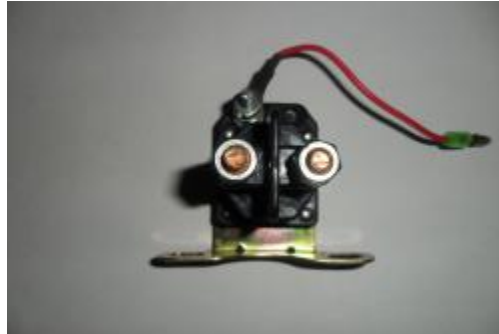

**Relais de démarreur POLARIS Sportsman 500/800**

**Référence :** POLRELD500HO

**Prix :** 37.93 €

**Descriptif :**

Relais de démarreur POLARIS Sportsman 500/800

[Lien vers la fiche du produit](#)