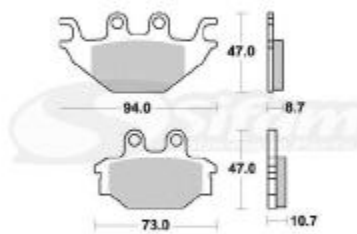

## Plaquette de frein KYOTO

**Référence :**FRES1989

**Prix :**11.50 €

### **Descriptif :**

Plaquette de frein KYOTO pour ALDY 300XS, 320S, KYMCO KXR250, KYMCO MXU250, KYMCO MXU500/500IRS, SYM Trackrunner 250, SYM Quadlaner 250, SYM Quadlander 300S, Quadraider 600, TGB 400/450/460/500/525/550